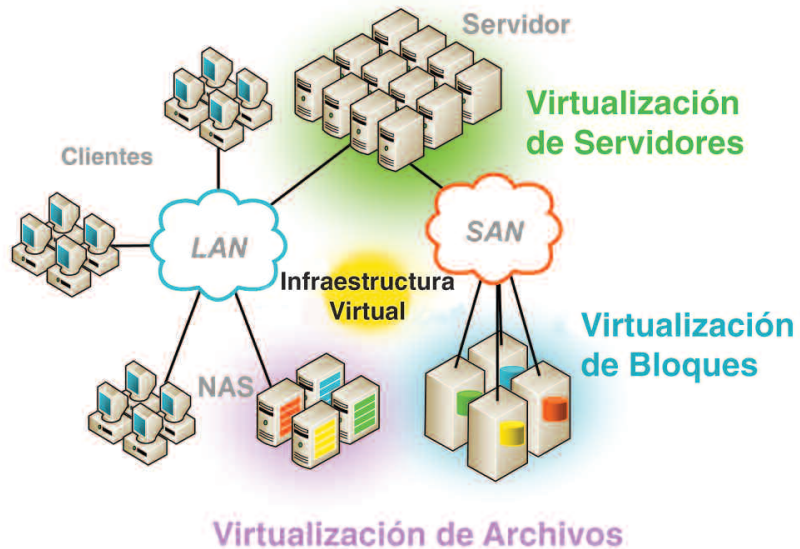

# Soluciones de Virtualización de EMC

Optimice la infraestructura de su organización para incrementar la agilidad del negocio

Durante varias décadas, muchas empresas han realizado grandes inversiones tanto en nuevas aplicaciones empresariales como en infraestructura de TI. Servidores y almacenamiento para correo electrónico, base de datos Web, archivo e impresión, controladores de dominio, servidores de directorio y otras aplicaciones han proliferado en todas las empresas.

Como resultado de este crecimiento desenfrenado, los CIOs y administradores de data centers de la actualidad enfrentan un enorme desafío para manejar sus infraestructuras de TI de manera que puedan satisfacer las crecientes demandas del negocio.

- **Virtualización de servidores:** EMC utiliza VMware®, la tecnología líder en infraestructura virtual, para transformar la infraestructura de servidores de un cliente, y permitir que las aplicaciones y bases de datos se soporten y mantengan independientemente de la plataforma de servidores. Gracias a VMware, EMC enfrenta los problemas críticos de consolidación del almacenamiento de información y de migración de datos que pueden surgir como parte de este proceso.

- **Virtualización de archivos:** EMC aprovecha la plataforma de software Rainfinity® Global File Virtualization™ para optimizar el almacenamiento de información basado en IP, NAS y file servers. Se basa en servicios de namespace estándar de la industria para proporcionar transparencia en la ubicación y un completo acceso de lectura/escritura a los datos basados en archivos que se están reubicando de forma dinámica, lo cual mejora considerablemente la utilización y acelera las migraciones.